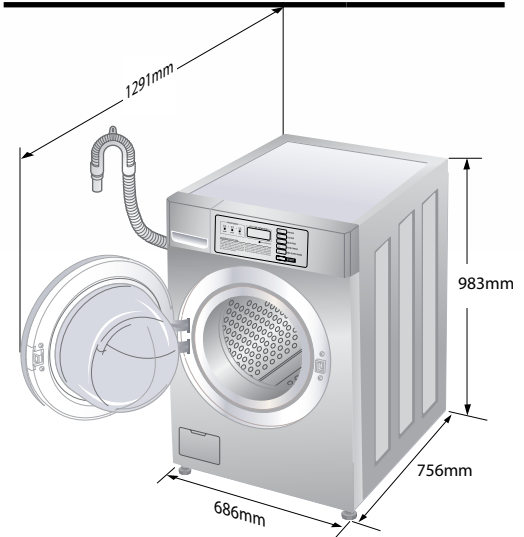

Profesionalna perilica rublja Giant C

Perilica rublja **Giant C**

| BUBANJ | |
|-------------------------------|------------|
| Volumen bubnja | 103 lit |
| Kapacitet | 10 kg |
| Maksimalni kapacitet punjenja | 13 kg |
| SNAGA I NAPON | |
| Ukupna snaga | 3,6 kW |
| Napon | 220 V |
| Frekvencija | 50 Hz |
| OSTALE SPECIFIKACIJE | |
| Brzina centrifuge | 1150 o/min |
| G-faktor | 413 |
| Težina | 90 kg |
| Pumpa za odvod vode | Da |
| Razina buke | <62dB |

KAPACITET

10 kg
max 13 kg

BRZI PROGRAMI

UKUPNA SNAGA

3,6
kW

VELIKI VOLUMEN BUBNJA

103
l

- Direct Drive motor za dugotrajni, tiši i mirniji neprekidni rad
- Bubanj od nehrđajućeg čelika
- Perilica prilagođava količinu vode i energije prema punjenju za znatnu uštedu u slučaju da nije potpuno puna
- Vrata s čvrstim nosačima, amortizeri predviđeni za velika opterećenja
- Pogodna za pranje velikih predmeta (popluna, deka)
- Čvrsta konstrukcija, prvorazredni materijali i najnovija tehnologija
- Brzi programi (više ciklusa pranja na dan)
- Priključak za toplu i hladnu vodu
- Mogućnost spajanja na žetonjeru i dozirnu opremu
- Jednostavna za uporabu

Sušilica rublja **Giant-C**

BUBANJ

Volumen bubnja 201 lit

Kapacitet 10 kg

Težina 60 kg

SNAGA I NAPON

Način grijanja struja/plin

Tip sušilice ventilacijska