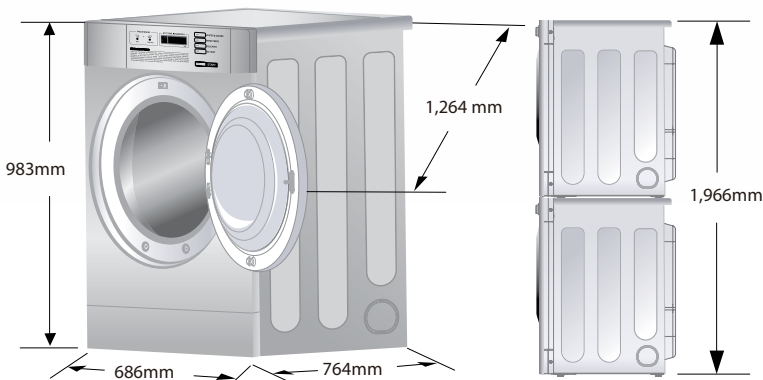

LG Profesionalna sušilica rublja Giant C

Sušilica rublja **Giant-C**

BUBANJ

Volumen bubnja 201 lit

Kapacitet 10 kg

Težina 60 kg

SNAGA I NAPON

Način grijanja struja/plin

Tip sušilice ventilacijska

Ukupna snaga 5,4 kW

Napon 220 V

Frekvencija 50 Hz

OSTALE SPECIFIKACIJE

Mogućnost spajanja na perilicu ili sušilicu Da

KAPACITET

10
kg

BRZI PROGRAMI

UKUPNA SNAGA

5,4
kW

VELIKI VOLUMEN BUBNJA

201
l

Niska potrošnja energije

Koristi manje energije

Sigurno

U skladu sa EU zakonom za profesionalne uređaje

- Kontrola od presušivanja
- Mogućnost ugradnje na perilicu
- Čvrsta konstrukcija, prvorazredni materijali i najnovija tehnologija
- Štedljiva i jednostavna za uporabu
- Mogućnost spajanja na žetonjeru
- Brzi programi (više ciklusa sušenja na dan)
- Jednostavna instalacija i održavanje